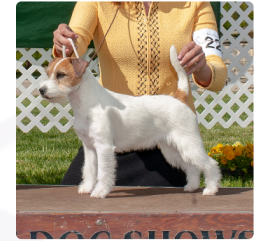

Certificate of Pedigree

No Me Olivdes Eleerre

Gender: Female
Wright's COI: 3.86%

Breed: Russell Terrier
Date of Birth: 31 Jan 2022

<p>Jonu's JR Pulp Fiction (W 0.00%)</p> 	<p>Lemosa Mr. Energizer (W 0.00%)</p> 	<p>Kingpark Might And Power (W 0.00%)</p>	<p>Rosetta/Jr Rookee (W 0.00%)</p>
		<p>Pretorium Just Unbeaten (W 0.00%)</p>	<p>Jayare Lilli Marlene (W 0.00%)</p>
			<p>Macullen Jack Flash (W 0.00%)</p>
			<p>Pretorium Just Reana (W 0.00%)</p>
<p>Sounds Just Right Eleerre (W 0.20%)</p> 	<p>Goldsand's Nelly (W 0.00%)</p> 	<p>Bjorsatters Peer Gynt (W 0.00%)</p>	<p>Kanix Speed Wagon (W 0.00%)</p>
		<p>Goldsand's Bodil M (W 0.00%)</p>	<p>Saltisgardens Jazz for Joy (W 0.00%)</p>
			<p>Saltisgardens Snille O Smak (W 0.00%)</p>
			<p>Brosing's Australian Ivory (W 0.00%)</p>
<p>Isolina Jack Planet (W 0.00%)</p>	<p>Quarterback Di Sutri (W 0.00%)</p> 	<p>Sieger's Fair Play (W 0.00%)</p>	<p>Lemosa Mr. Energizer (W 0.00%)</p>
		<p>Attention Please Di Sutri (W 0.00%)</p>	<p>Sieger's Brainstorm (W 0.00%)</p>
			<p>Mr Energizer Di Sutri (W 0.00%)</p>
			<p>Lavieen Roseasutri (W 0.00%)</p>
		<p>Waddington-Walentino Thidalium (W 0.00%)</p>	<p>Hidalgo-Halcon Thidalium (W 0.00%)</p>
		<p>Nike De Velabida (W 0.00%)</p>	<p>Beaconway Summer Wind (W 0.00%)</p>
			<p>Walampton Star of Phoenix (W 0.00%)</p>
			<p>Carmela Rosa Del Tafi (W 0.00%)</p>